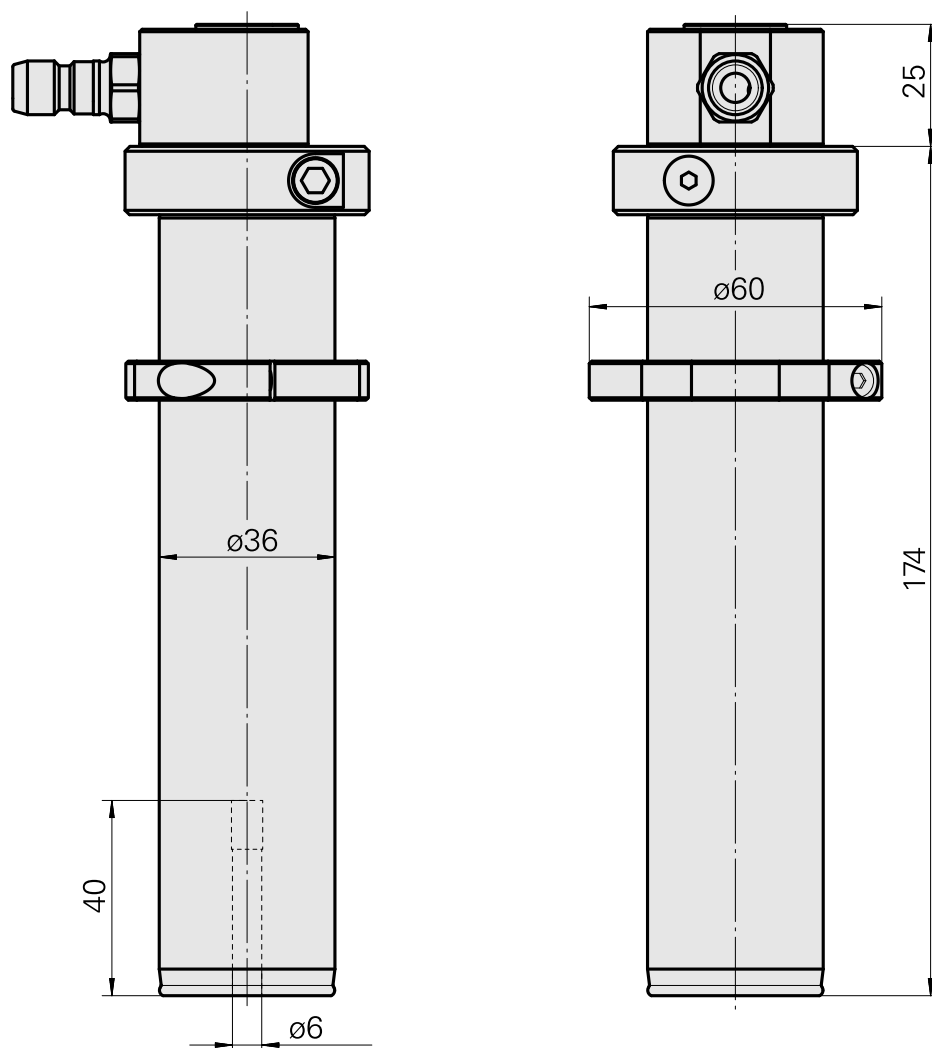

## Porta-brocas De expansão hidráulica D6

### Características técnicas

Acionamento	não acionado
Fixação MS	Trava de anel D36
Refrigeração	interno
Pressão (até)	80 bar
Recepção	De expansão hidráulica D6
X [mm]	-
Y [mm]	-
Z [mm]	-
Produtos INDEX TRAUB	MS32-6.2 • MS40-6 • MS40-8 • MS32C • MS32-6.3