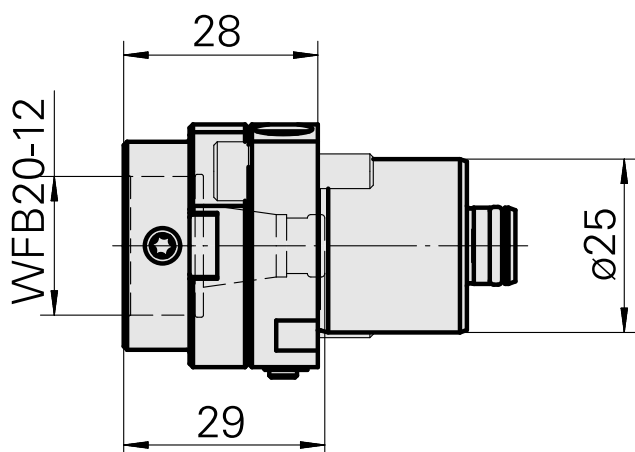

Attacco Gambo 25 WFB 20-12, regolabile in direzione Y

Caratteristiche tecniche

Gambo KPS	Gambo 25
Azionamento	non azionato
Raffreddamento	interno
Attacco	WFB 20-12
Pressione	80 bar
X [mm]	-
Y [mm]	-
Z [mm]	28
Prodotti INDEX TRAUB	TNL20 • TNL32-11 compact • TNL20-11 • TNL32 compact • TNK40.2-10 • TNK40.2-8 • TNL20.2