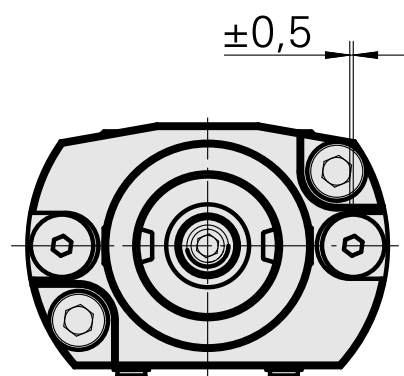

## Attacco Gambo 25 WFB 20-12, regolabile in direzione Y

### Caratteristiche tecniche

<b>Gambo KPS</b>	Gambo 25
<b>Azionamento</b>	non azionato
<b>Raffreddamento</b>	interno
<b>Attacco</b>	WFB 20-12
<b>Pressione</b>	80 bar
<b>X [mm]</b>	-
<b>Y [mm]</b>	-
<b>Z [mm]</b>	28
<b>Prodotti INDEX TRAUB</b>	TNL20 • TNL32-11 compact • TNL20-11 • TNL32 compact • TNK40.2-10 • TNK40.2-8 • TNL20.2