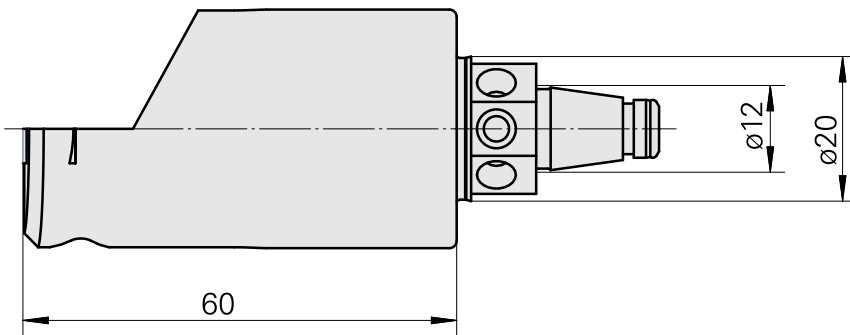

WFB 20-12 für VC.. 1103.., links, ohne Greiferrille

Technical data

WZH Zubehörkategorie

WFB 20-12

Aufnahme

für VC.. 1103..

Schnellwechseleinsätze

Drehhalter