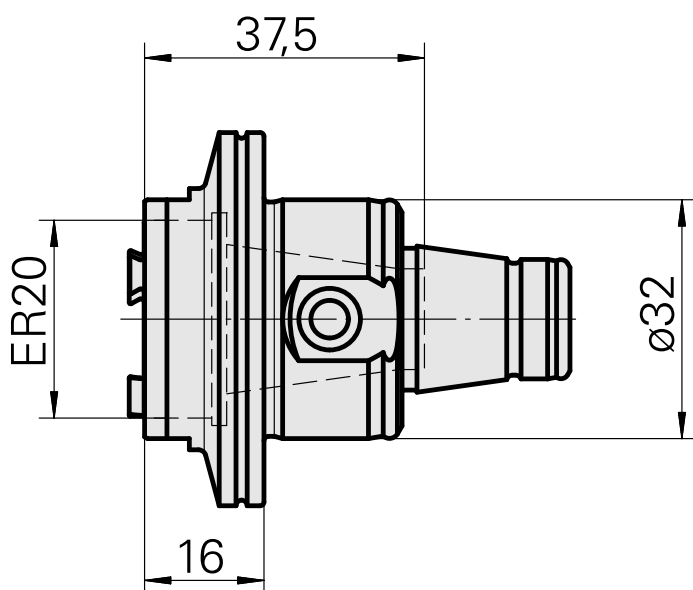

WFB 32-20 ER20, with internal clamping nut

Caratteristiche tecniche

Categoria acces. portautensile	WFB 32-20
Attacco	ER20
Accessorio per cambio rapido	attacco pinza di serraggio

Documenti

Non sono disponibili download per questo prodotto

Accessori

Necessario per l'esercizio

[Chiave](#)

Id prodotto : 10085639

Id prodotto precedente : 490219.3201

Categoria acces. portautensile Attrezzo per pinze di serrag.	Attacco ER20	Tipo pinza di serraggio ER 20	Tipo dado di serraggio Filettatura esterna
Strumento per pinze Chiave dado di serraggio			

Accessori opzionali

Tool holder accessories

[Dado di serraggio](#)

Id prodotto : 10566942

Id prodotto precedente : 901939.5201

Categoria acces. portautensile Dado di serraggio	Attacco ER20	Tipo pinza di serraggio ER 20	Tipo dado di serraggio Filettatura esterna
--	-----------------	----------------------------------	---

INDEX

Pinza foratura filettata ET-1-20

Id prodotto : 10418139

Id prodotto precedente : 3234--

Pinza di serraggio retrattile

Id prodotto : 10135002

Id prodotto precedente : W999066-
