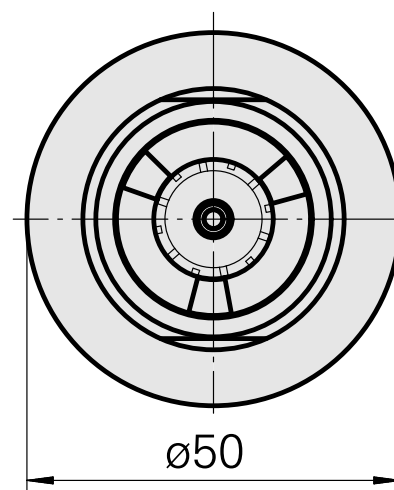

WFB 32-20 ER20, with internal clamping nut

Caratteristiche tecniche

Categoria acces. portautensile	WFB 32-20
Attacco	ER20
Accessorio per cambio rapido	attacco pinza di serraggio

Documenti

Non sono disponibili download per questo prodotto

Accessori

Necessario per l'esercizio

[Chiave](#)

Id prodotto : 10085639

Id prodotto precedente : 490219.3201

Categoria acces. portautensile Attrezzo per pinze di serrag.	Attacco ER20	Tipo pinza di serraggio ER 20	Tipo dado di serraggio Filettatura esterna
Strumento per pinze Chiave dado di serraggio			