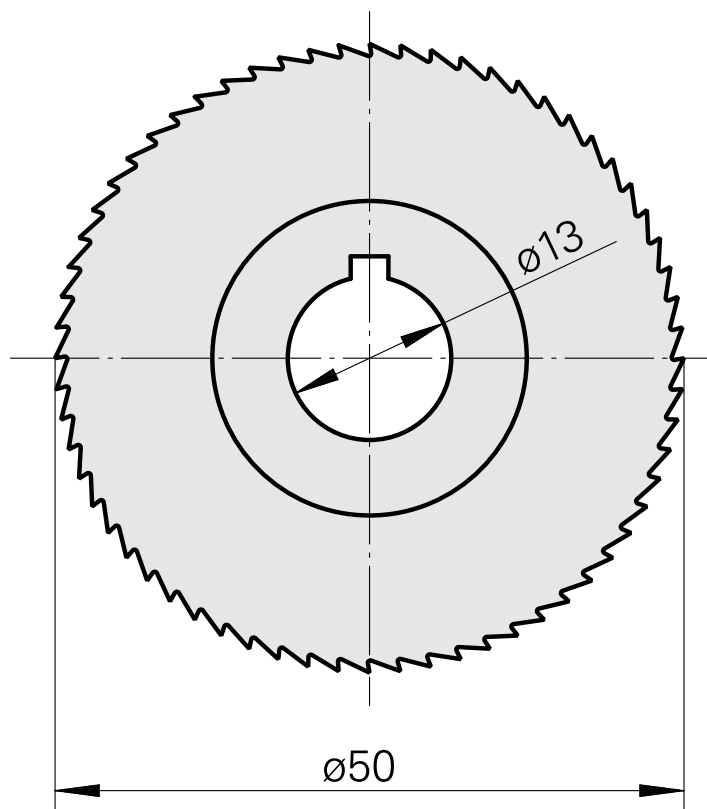

Nastro da sega, larghezza lama sega circolare 0,3 mm

Caratteristiche tecniche

Categoria acces. portautensile	Lama sega circolare d50
Attacco per utensile	13mm

Documenti

Non sono disponibili download per questo prodotto