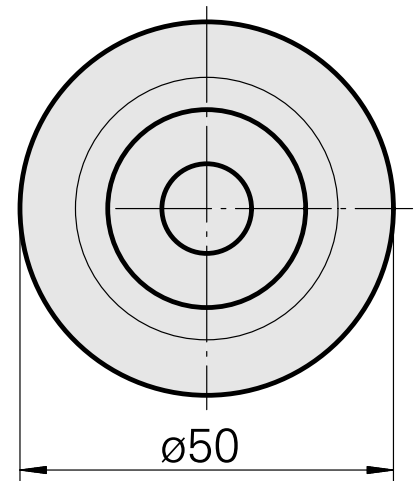

## WFB 32-20 D12

### Caratteristiche tecniche

Categoria acces. portautensile	WFB 32-20
Attacco	D12
Accessorio per cambio rapido	attacco Weldon