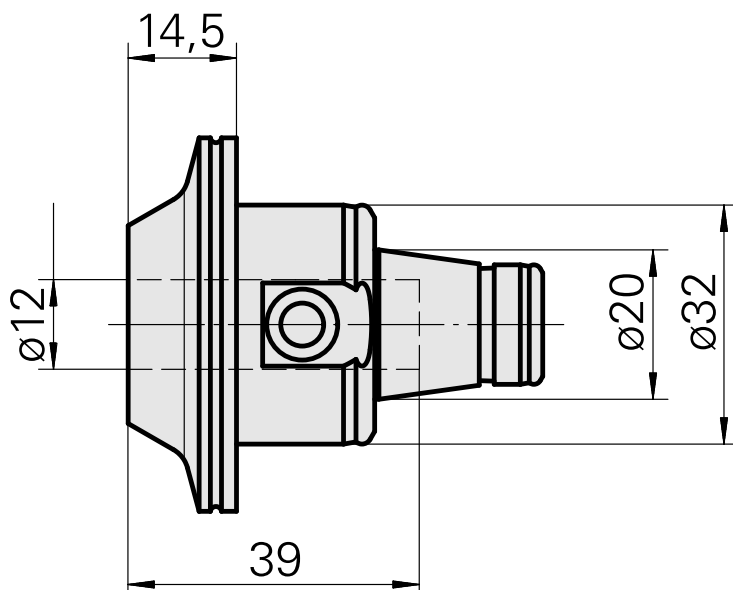

## WFB 32-20 D12

### Caratteristiche tecniche

Categoria acces. portautensile	WFB 32-20
Attacco	D12
Accessorio per cambio rapido	attacco Weldon

### Altri accessori

[Bussola attacco con manicotto D12](#)

Id prodotto : 11060576

Id prodotto precedente : W94280.21--

---