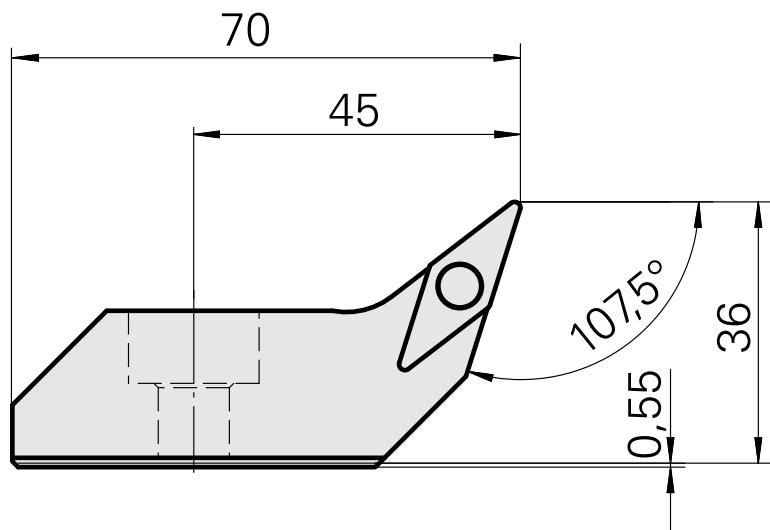

Ponta cortante (broca) para VB.. 1604..

Características técnicas

Recepção	para VB.. 1604..
Refrigeração	interno
Pressão (até)	50 bar
X [mm]	36
Z [mm]	45
Produtos INDEX TRAUB	G220 • G420 • G520 • G320.2 • G220.3 • TNX220.3