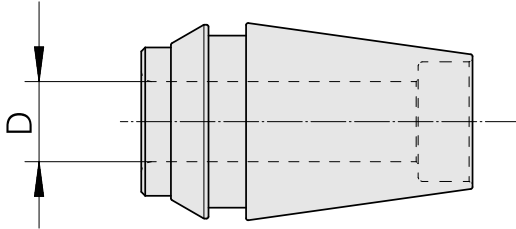

Pinze calettamento a caldo ER ER 20 8mm

Caratteristiche tecniche

Categoria acces. portautensile	Pinze calettamento a caldo ER
Attacco	ER20
Attacco per utensile	8mm
Tipo pinza di serraggio	ER 20

Documenti