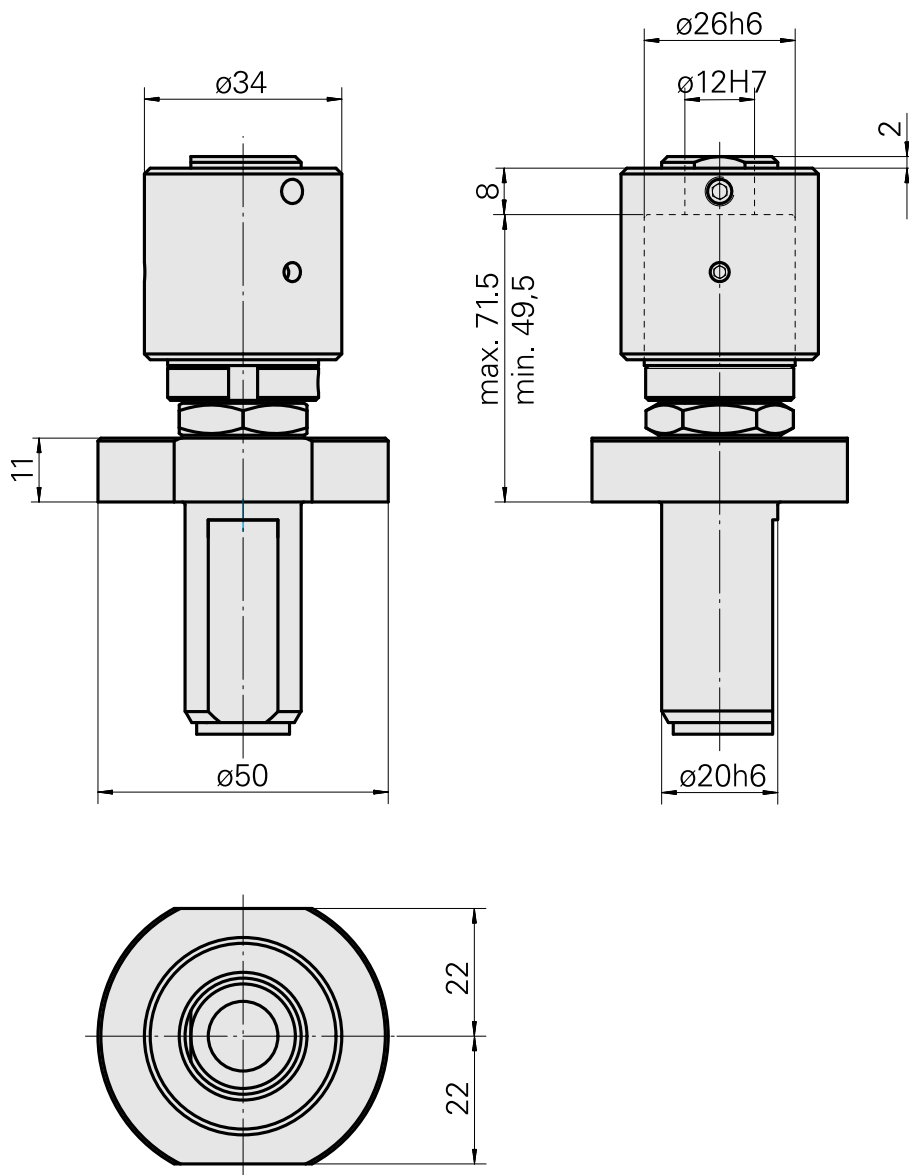

Arresto materiale VDI 20, ajustável, móvel

Caratteristiche tecniche

Gambo VDI	VDI 20
Azionamento	non azionato
Fissaggio VDI	nessuno
ruotabile di 180°	no
X [mm]	49,5 - 71,5
Y [mm]	-
Z [mm]	-

Documenti

Non sono disponibili download per questo prodotto