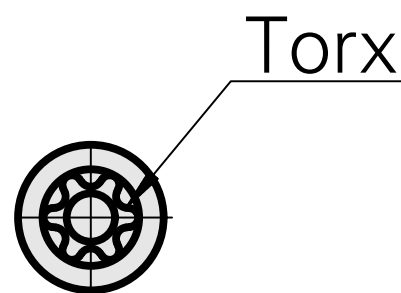

Outil de brochage Torx 60

Données techniques

Catégorie d'accessoires PO	Outil de brochage
Attachement	Torx 60
Logement d'outils	12mm

Documents

Aucun téléchargement n'est disponible pour ce produit