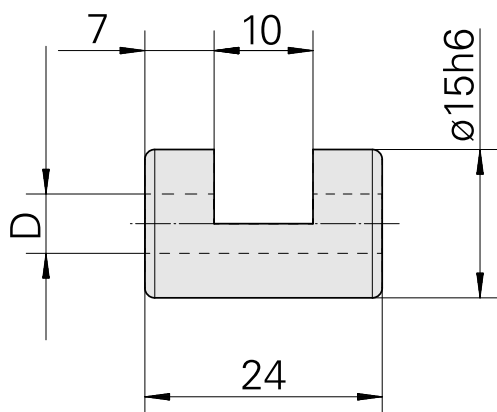

## Bussola di serraggio D15/ 4,5mm

### Caratteristiche tecniche

Categoria acces. portautensile	Bussola di serraggio
Attacco	D15
Attacco per utensile	4,5mm