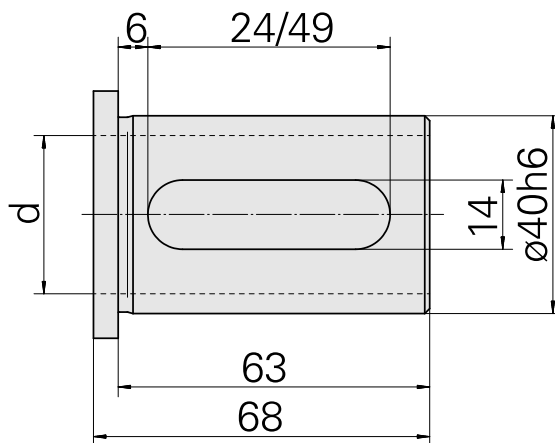

Douille attachement colerette D40/ 13mm

Données techniques

Catégorie d'accessoires PO

Douille attachement colerette

Attachement

D40

Logement d'outils

13mm