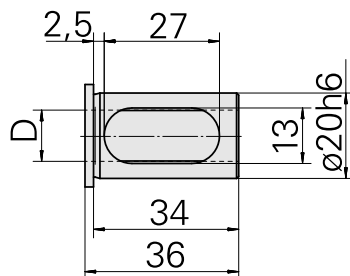

Douille attachement colerette D20/ 3mm

Données techniques

Catégorie d'accessoires PO

Douille attachement colerette

Attachement

D20

Logement d'outils

3mm