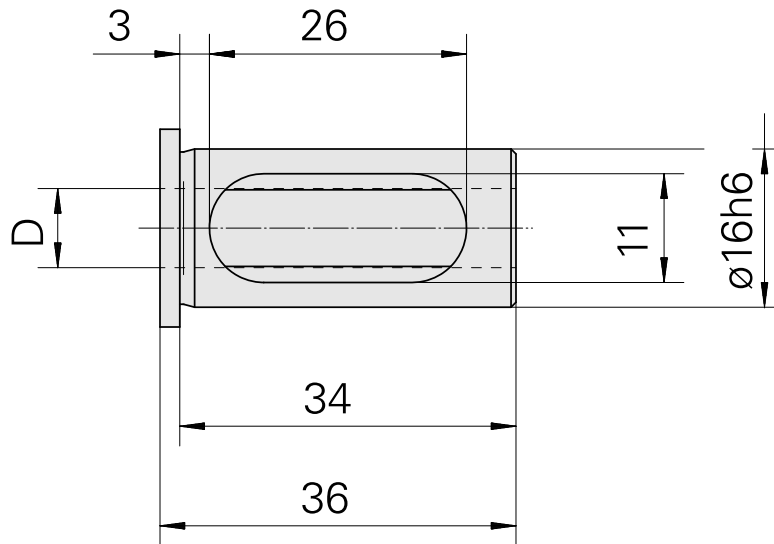

## Bucha de montagem com anel D16/ 9mm

### Características técnicas

PF Categoria de acessórios	Bucha de montagem com anel
Recepção	D16
Alojamento de ferramenta	9mm