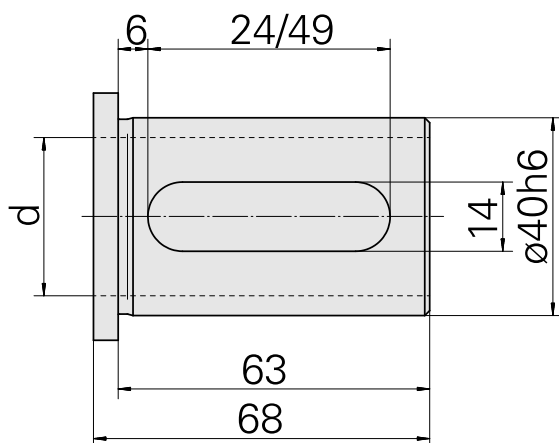

Bussola attacco con manicotto D40/ 32mm

Caratteristiche tecniche

Categoria acces. portautensile	Bussola attacco con manicotto
Attacco	D40
Attacco per utensile	32mm

Documenti

Non sono disponibili download per questo prodotto