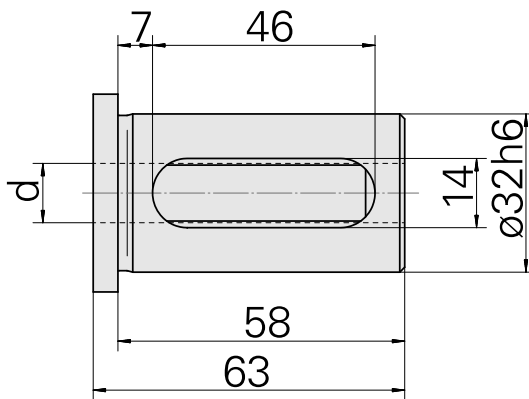

带肩安装套 D32/ 14mm

技术特点

刀座附件类别
夹具
刀具夹具

带肩安装套
D32
14mm

文件

没有针对此产品的任何下载