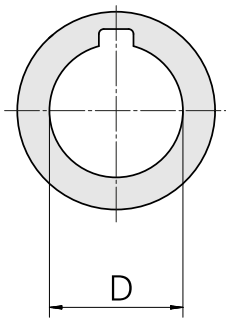

Bague, largeur 2 mm

Données techniques

Catégorie d'accessoires PO

Attachement

Bague porte-fraise

Arbre porte- fraise D32

Documents

Aucun téléchargement n'est disponible pour ce produit