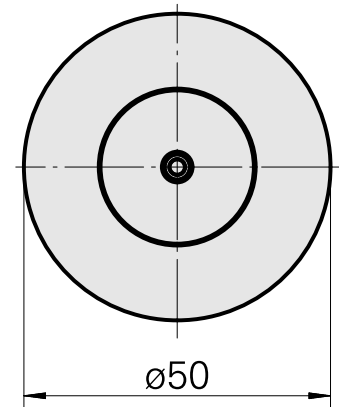

WFB 32-20 D25

Technische Daten

WZH Zubehörkategorie

WFB 32-20

Aufnahme

D25

Schnellwechseleinsätze

Weldon-Aufnahme