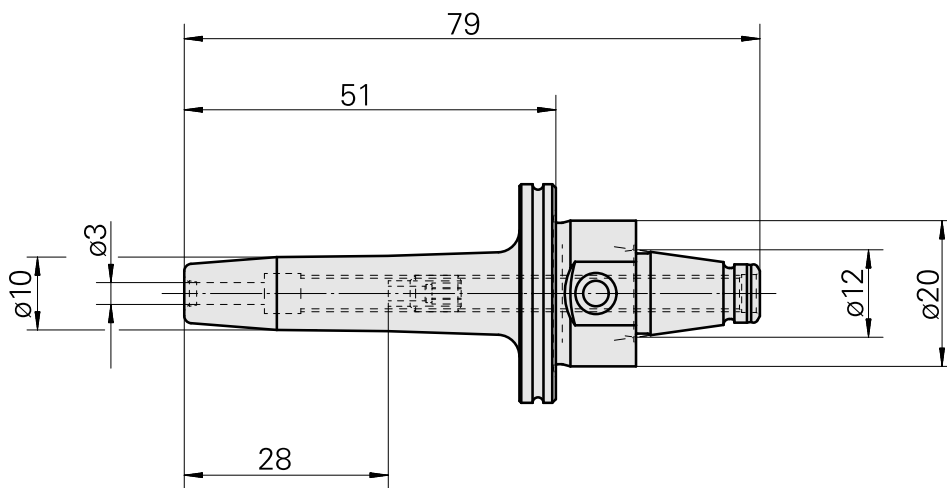

WFB 20-12 Schrumpfaufnahme D3

Technische Daten

WZH Zubehörkategorie

WFB 20-12

Aufnahme

Schrumpfaufnahme D3

Schnellwechseleinsätze

Schrumpfaufnahme

Dokumente

Für dieses Produkt sind keine Downloads vorhanden

Zubehör

Optionales Zubehör

weiteres Zubehör

[Stellschraube W&F M 5x10](#)

Artikel-Id : 10674886

frühere Artikel-Id : 326793
