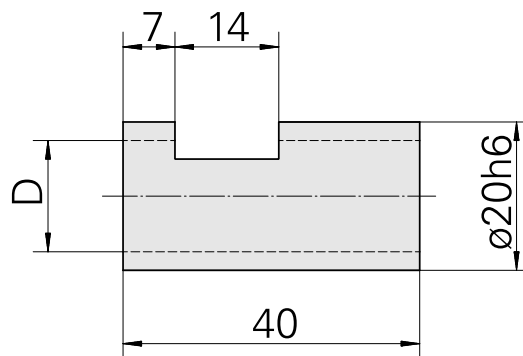

## Bussola di serraggio D20/ 9mm

### Caratteristiche tecniche

Categoria acces. portautensile	Bussola di serraggio
Attacco	D20
Attacco per utensile	9mm