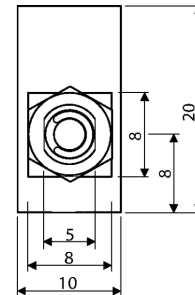

STEUERSCHALTER

Technische Daten

Elektrische Baugruppen	Rollen-/ Stößel-/ Steuerschalt
Länge	120 Millimeter
Breite	100 Millimeter
Höhe	200 Millimeter
Stromstärke [A]	6 Ampere
Spannung [V]	230 Volt
Kraft [N]	15 Newton
Schutzart	IP67