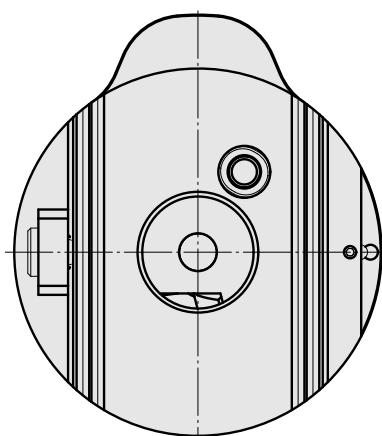

### Données techniques

Catégorie d'accessoires PO

Adapt. appareils de pré réglage

Attachement

D80 pour prépositionnement

Logement d'outils

VDI 30