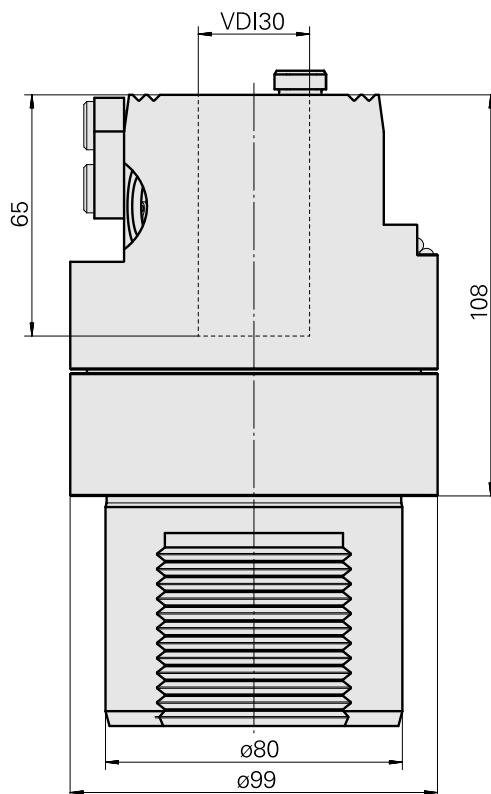

### Données techniques

Catégorie d'accessoires PO

Adapt. appareils de pré réglage

Attachement

D80 pour prépositionnement

Logement d'outils

VDI 30