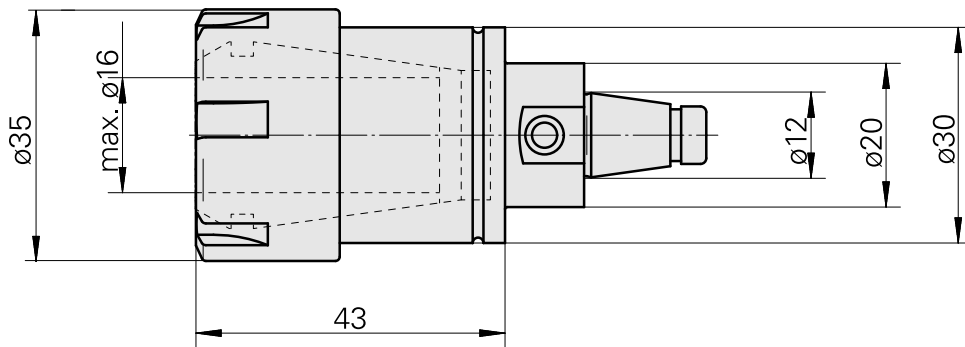

WFB 20-12 ER25, com mini-porca de aperto

Características técnicas

PF Categoria de acessórios	WFB 20-12
Recepção	ER25
Inserções de troca rápida	pinça de montagem

Documentos

Não há downloads disponíveis para este produto

Acessórios

Necessário para operação

[Chave](#)

ID do produto : 10408249

ID anterior do produto : 490219.2251

PF Categoria de acessórios Ferramenta	Recepção ER25	Tipo de pinça de aperto ER 25	Fixação do tipo porca Rosca com diâmetro reduzido
Ferramenta para pinças Chaves de boca			

Acessórios opcionais

Tool holder accessories

[Porca tensora](#)

ID do produto : 10861535

ID anterior do produto : 901939.2251

PF Categoria de acessórios Garra	Recepção ER25	Tipo de pinça de aperto ER 25	Fixação do tipo porca Rosca com diâmetro reduzido
-------------------------------------	------------------	----------------------------------	---