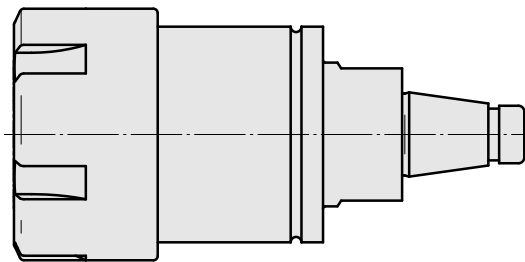

WFB 20-12 ER25, com mini-porca de aperto

Características técnicas

PF Categoria de acessórios	WFB 20-12
Recepção	ER25
Inserções de troca rápida	pinça de montagem

Documentos

Não há downloads disponíveis para este produto

Acessórios

Necessário para operação

[Chave](#)

ID do produto : 10408249

ID anterior do produto : 490219.2251

PF Categoria de acessórios Ferramenta	Recepção ER25	Tipo de pinça de aperto ER 25	Fixação do tipo porca Rosca com diâmetro reduzido
Ferramenta para pinças Chaves de boca			

Acessórios opcionais

Tool holder accessories

[Porca tensora](#)

ID do produto : 10861535

ID anterior do produto : 901939.2251

PF Categoria de acessórios Garra	Recepção ER25	Tipo de pinça de aperto ER 25	Fixação do tipo porca Rosca com diâmetro reduzido
-------------------------------------	------------------	----------------------------------	---