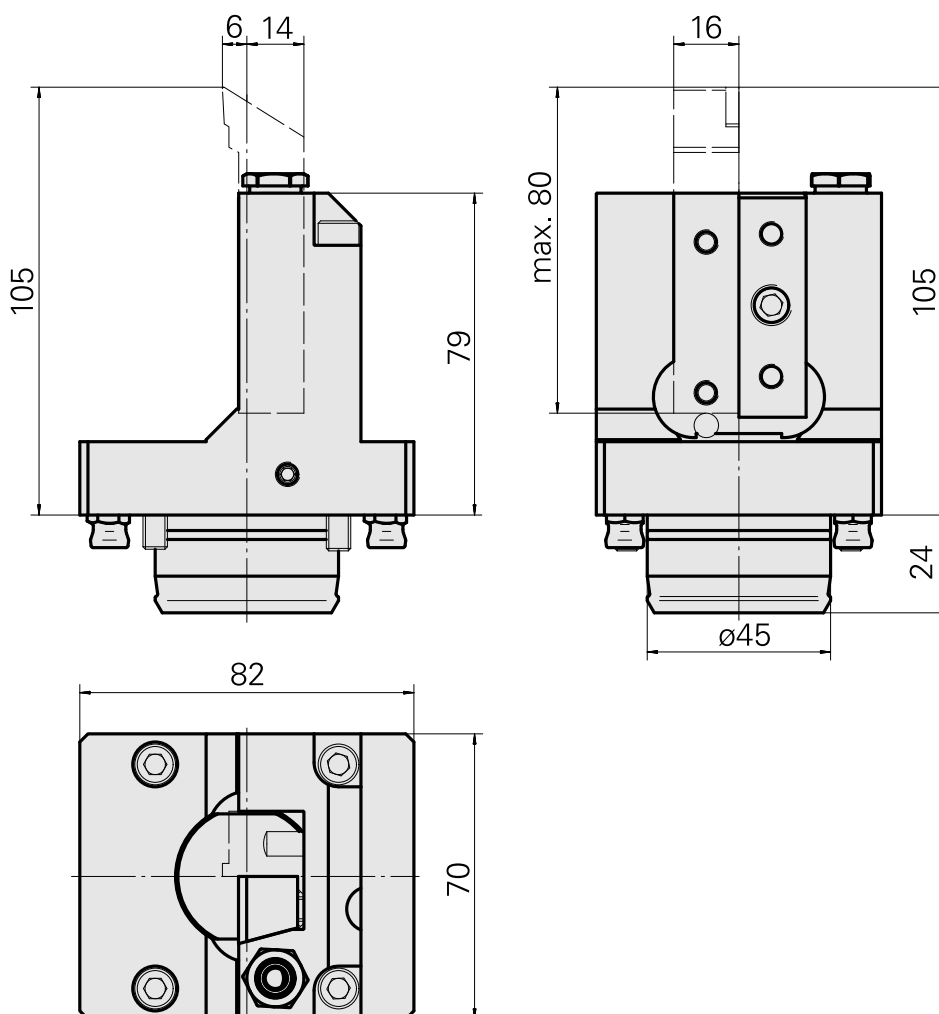

PO de tournage KPS 45 Carré 16x16

Données techniques

Queue KPS	KPS 45
Entraînement	non entraîné
Arrosage	extérieur
Attachement	Carré 16x16
Pression	80 bar
X [mm]	79
Y [mm]	-
Z [mm]	-14
Produits INDEX TRAUB	TNL18 • TNL20 • TNL32-11 • TNL32 • TNL32-11 compact • TNL20-11 • TNL32 compact • TNK40.2-10 • TNL20.2 • TNK40.2

Documents

Aucun téléchargement n'est disponible pour ce produit

Accessoires

Accessoires optionnels

Autres accessoires

[Gicleur Kugel D10 - Bohrung D2 40°](#)

ID produit : 10072335

Ancienne ID produit : 910693

[Douille D10x6 10 D x 6 D x 12,5](#)

ID produit : 10670360

Ancienne ID produit : W67530.0824

[Vis creuse M14x1](#)

ID produit : 10105238

Ancienne ID produit : W67530.0818

[Couvercle f. Drehhalter 16x16](#)

ID produit : 10141942