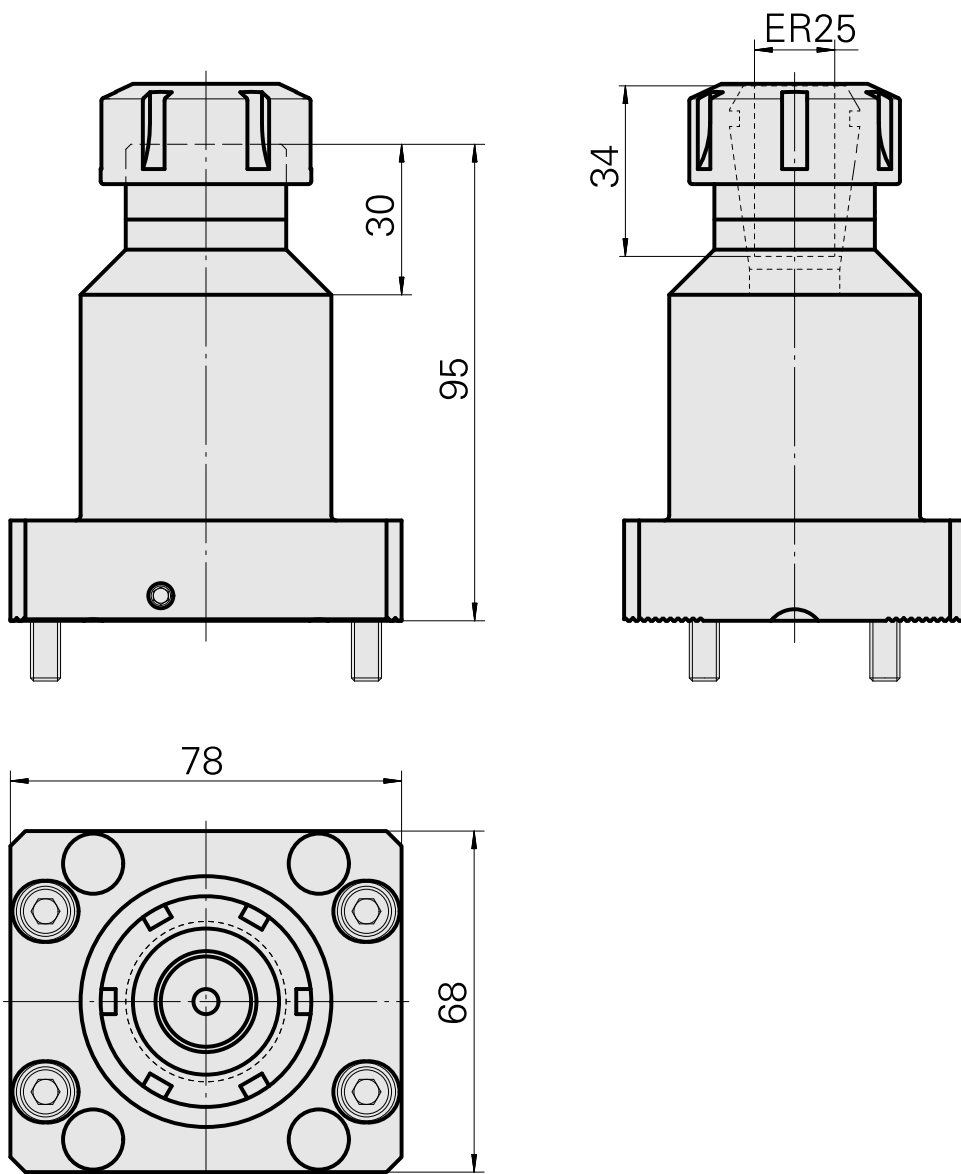

## Aufnahme ER25

### Technische Daten

Antrieb	nicht angetrieben
Aufnahme	ER25
180° wendbar	nein
X [mm]	95
Y [mm]	-
Z [mm]	-
Produkte INDEX TRAUB	ABC65 • TNK42/65

---