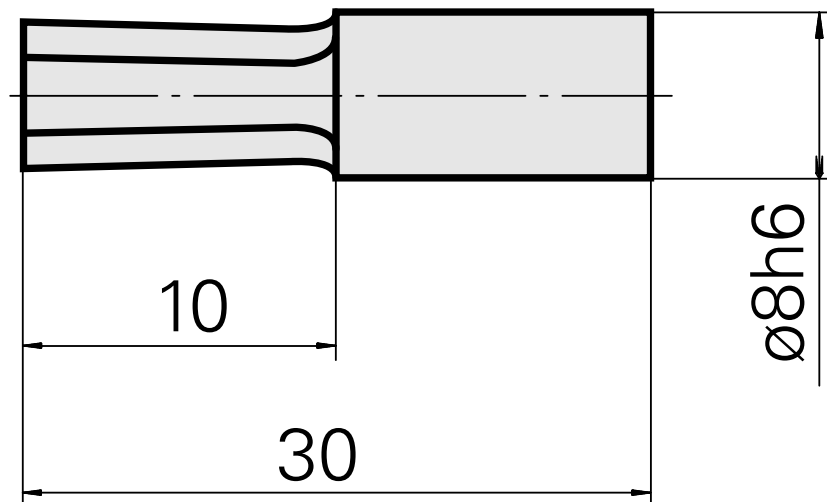

Perno di brocciatura SW3 mm

Caratteristiche tecniche

Categoria acces. portautensile	Perno di brocciatura
Attacco	SW3 mm
Attacco per utensile	8mm

Documenti

Non sono disponibili download per questo prodotto