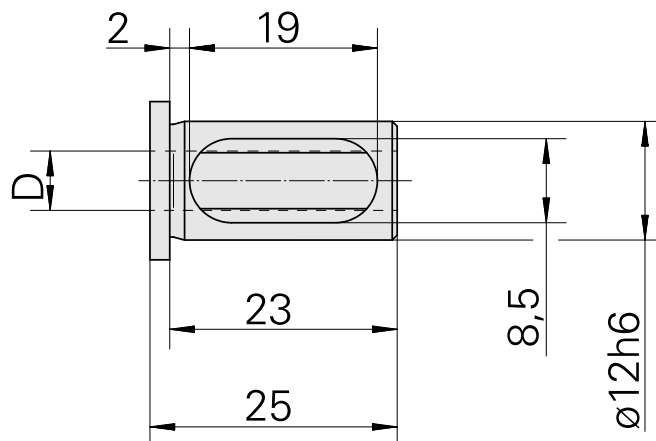

Mounting sleeve with collar D12/ 8mm

Caratteristiche tecniche

Categoria acces. portautensile	Bussola attacco con manicotto
Attacco	D12
Attacco per utensile	8mm

Documenti

Non sono disponibili download per questo prodotto