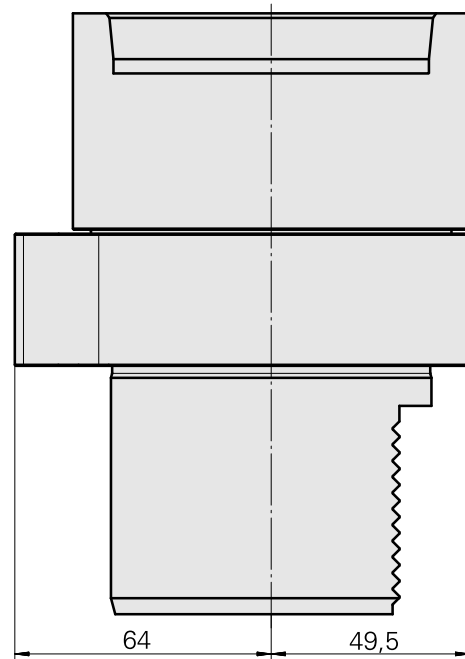

### Caratteristiche tecniche

Categoria acces. portautensile

Adattatore disp. prerregolaz.

Attacco

D80 per preimpostazione

Attacco per utensile

Gambo compatto 45