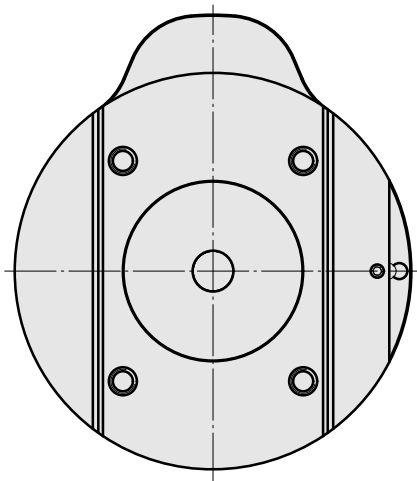

### Caratteristiche tecniche

Categoria acces. portautensile

Adattatore disp. prerregolaz.

Attacco

D80 per preimpostazione

Attacco per utensile

Gambo compatto 45