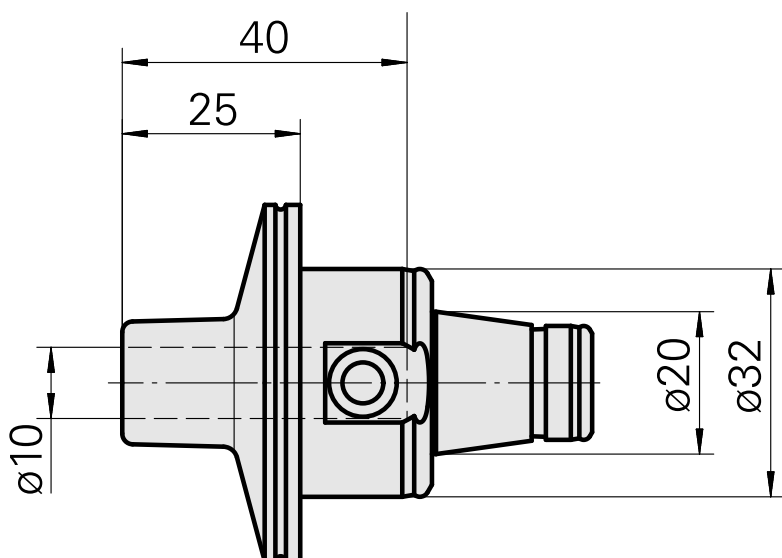

WFB 32-20 收缩配合刀柄 D10

技术特点

刀座附件类别

夹具

快换夹头

WFB 32-20

收缩配合刀柄 D10

收缩配合刀柄