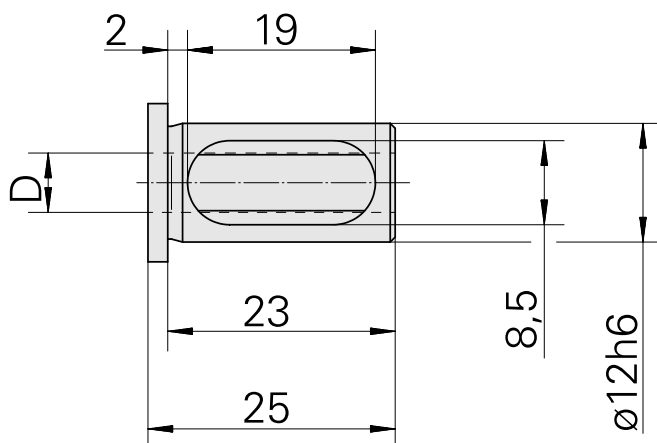

## Bucha de montagem com anel D12/ 10mm

### Características técnicas

PF Categoria de acessórios	Bucha de montagem com anel
Recepção	D12
Alojamento de ferramenta	10mm