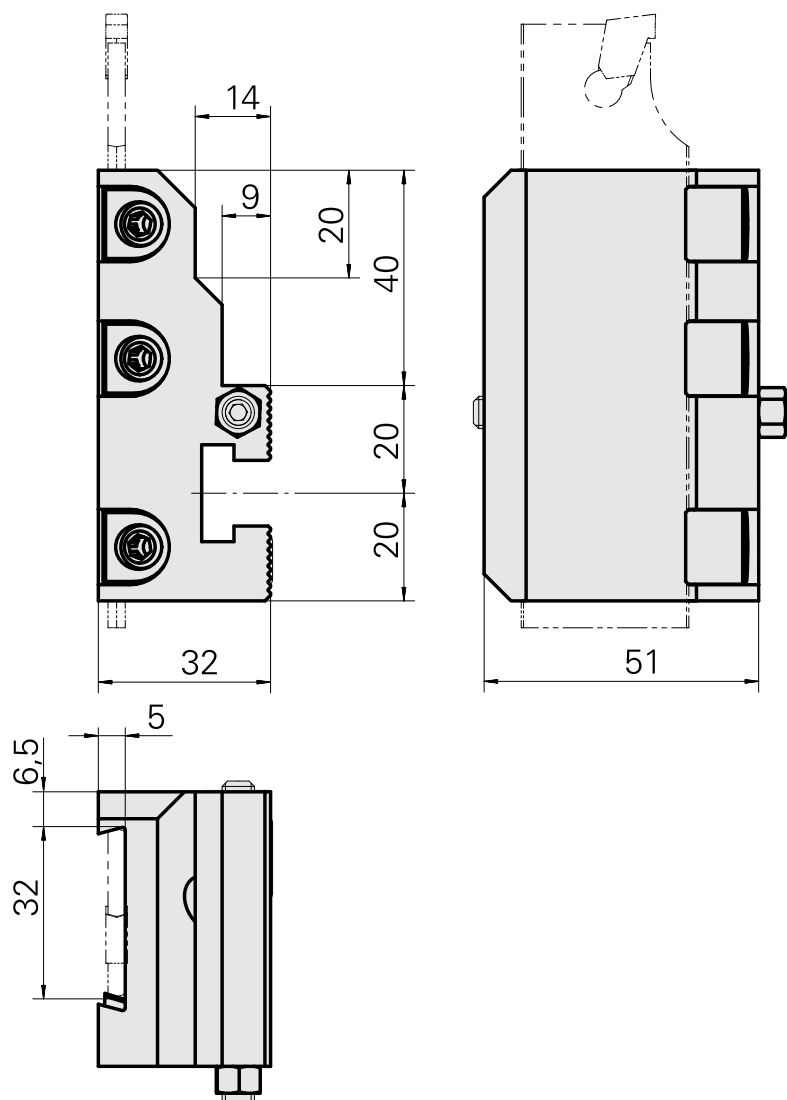

## Stechhaltestück Trapez 32x5, vertikal einstellbar

### Technische Daten

<b>Antrieb</b>	nicht angetrieben
<b>Kühlung</b>	außen und innen
<b>Druck</b>	20 bar
<b>Aufnahme</b>	Trapez 32x5
<b>X [mm]</b>	60
<b>Y [mm]</b>	-
<b>Z [mm]</b>	32
<b>Produkte INDEX TRAUB</b>	C42/65 • G160 • ABC • C100 • C200 • G200 • G200.2 • G220 • ABC.2