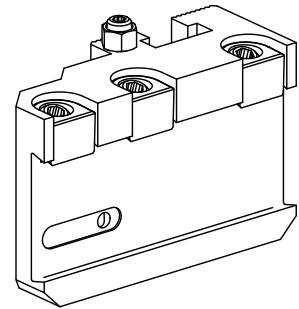

## Stechhaltestück Trapez 32x5, vertikal einstellbar

### Technische Daten

<b>Antrieb</b>	nicht angetrieben
<b>Kühlung</b>	außen und innen
<b>Druck</b>	20 bar
<b>Aufnahme</b>	Trapez 32x5
<b>X [mm]</b>	60
<b>Y [mm]</b>	-
<b>Z [mm]</b>	32
<b>Produkte INDEX TRAUB</b>	C42/65 • G160 • ABC • C100 • C200 • G200 • G200.2 • G220 • ABC.2