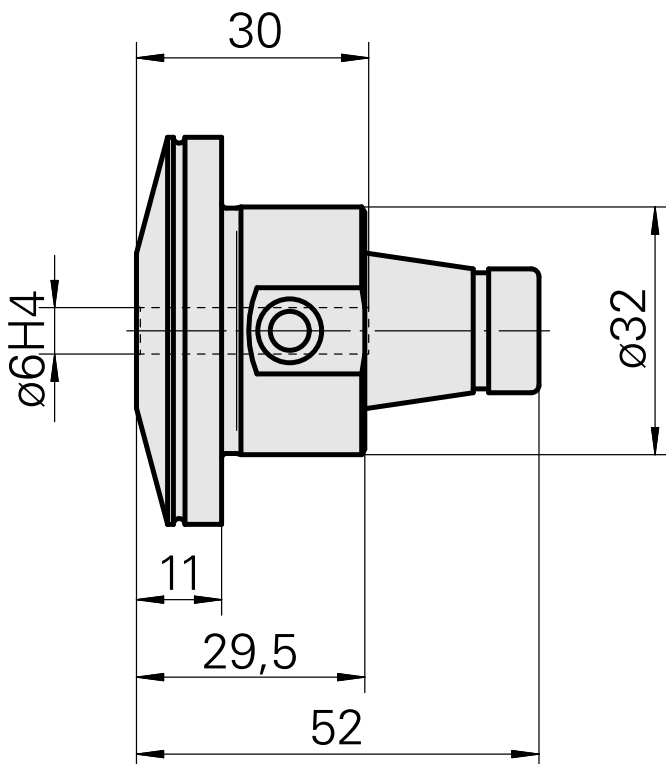

## WFB 32-20 Schrumpfaufnahme D6

### Technische Daten

WZH Zubehörkategorie

WFB 32-20

Aufnahme

Schrumpfaufnahme D6

Schnellwechseleinsätze

Schrumpfaufnahme