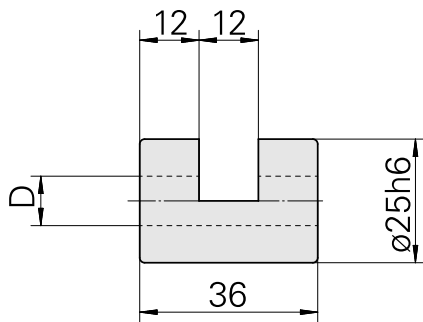

夹紧套 D25/ 18mm

技术特点

刀座附件类别
夹具
刀具夹具

夹紧套
D25
18mm

文件

没有针对此产品的任何下载