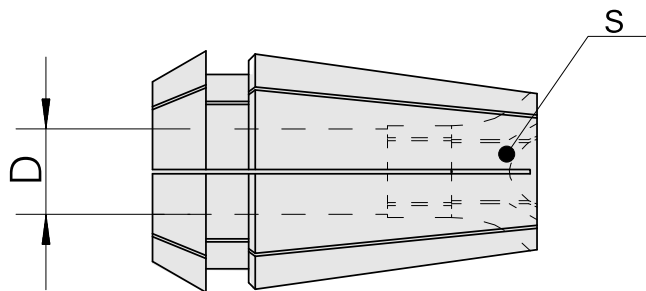

ER-Collet chuck for taps ER 25-GB 7mm

Technical data

| | |
|-------------------------|--------------------------|
| TH accessories category | ER-Collet chuck for taps |
| Mounting | ER25 |
| Tool mounting | 7mm |
| Collet type | ER 25-GB |