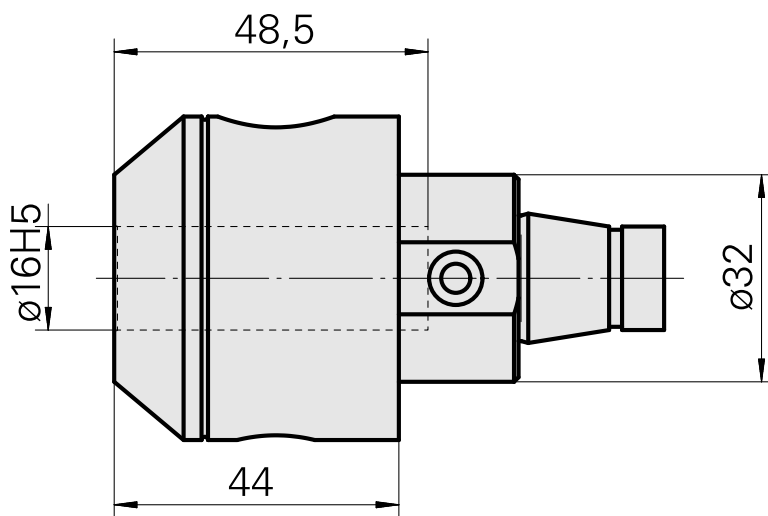

### Technische Daten

WZH Zubehörkategorie

WFB 32-20

Aufnahme

D16

Schnellwechseleinsätze

Weldon-Aufnahme