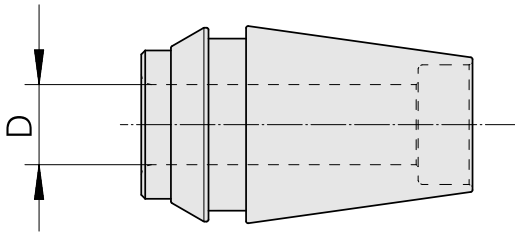

ER-Schrumpfspannzange ER20 5mm

Technische Daten

WZH Zubehörkategorie	ER-Schrumpfspannzange
Aufnahme	ER20
Werkzeugaufnahme	5mm
Spannzangentyp	ER20

Dokumente

Für dieses Produkt sind keine Downloads vorhanden