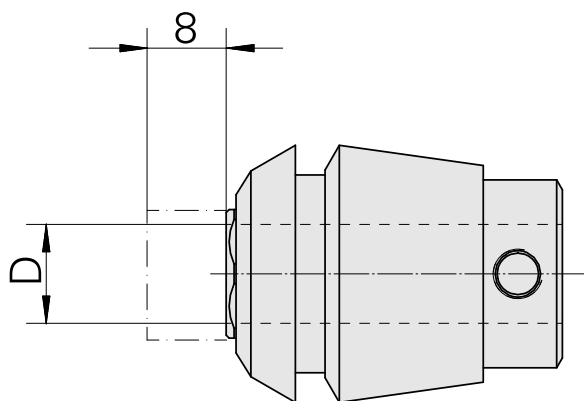

## ER-Porta pinça para torneira ET 1-25 4mm

### Características técnicas

PF Categoria de acessórios	ER-Porta pinça para torneira
Recepção	ER25
Alojamento de ferramenta	4mm
Tipo de pinça de aperto	ET 1-25