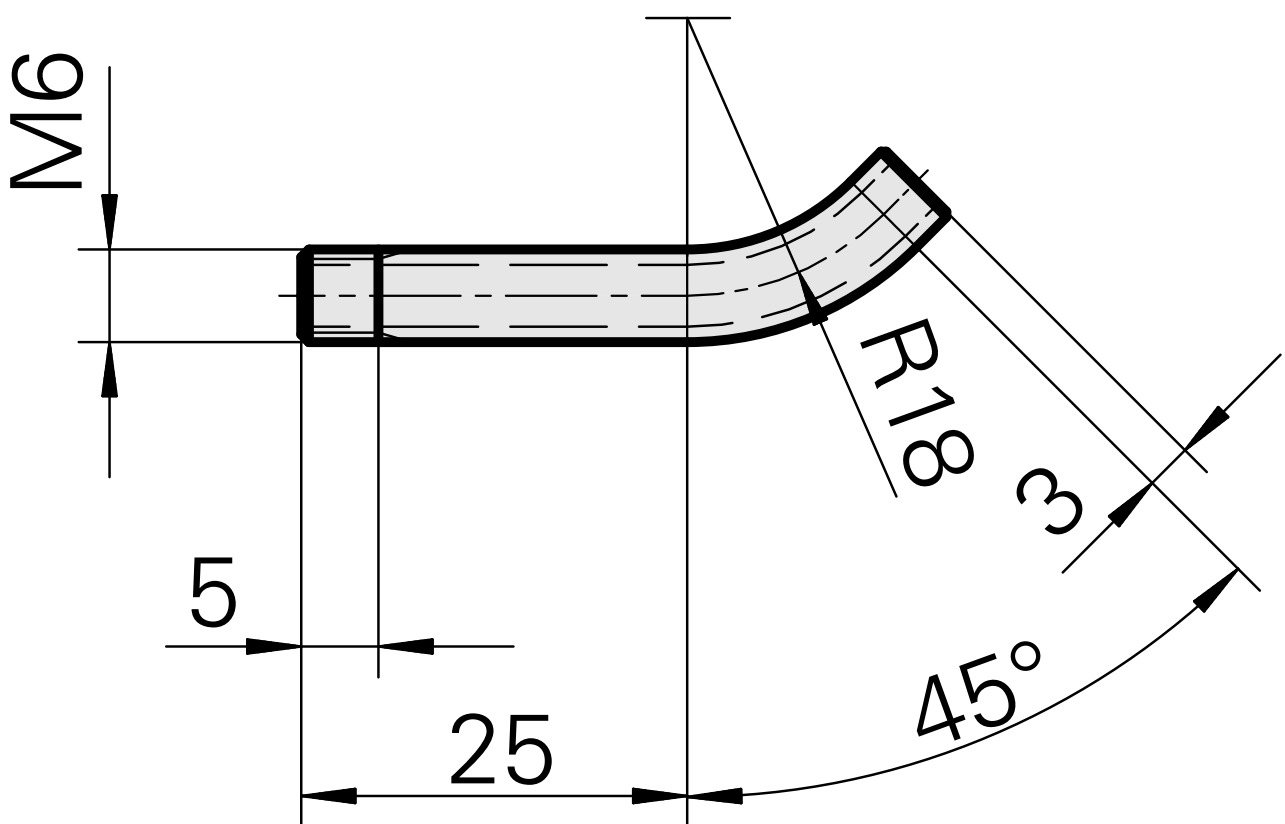

## Rohr, M6x48,45°

### Technische Daten

WZH Zubehörkategorie

Kühlschmierstoff-Rohr

Aufnahme

M6