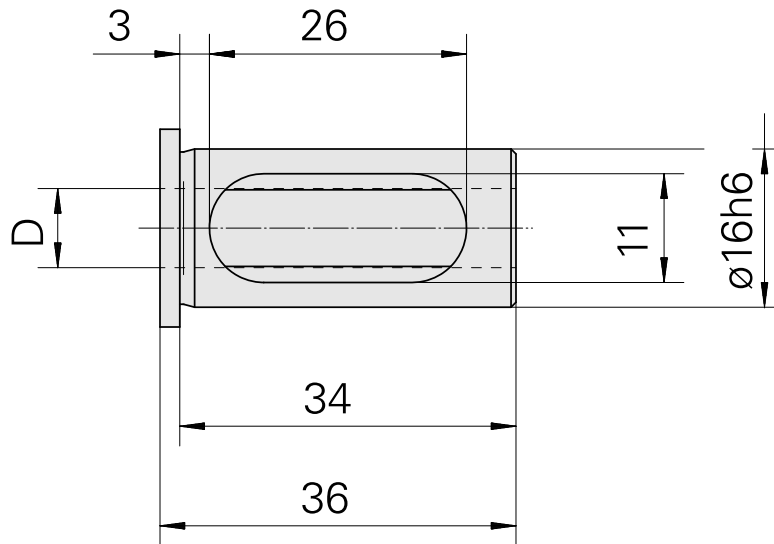

Aufnahmebuchse mit Bund D16/ 6mm

Technische Daten

WZH Zubehörkategorie	Aufnahmebuchse mit Bund
Aufnahme	D16
Werkzeugaufnahme	6mm

Dokumente

Für dieses Produkt sind keine Downloads vorhanden