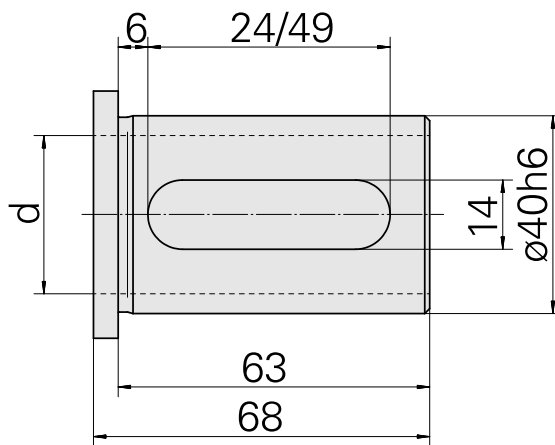

带肩安装套 D40/ 30mm

技术特点

刀座附件类别
夹具
刀具夹具

带肩安装套
D40
30mm

文件

没有针对此产品的任何下载