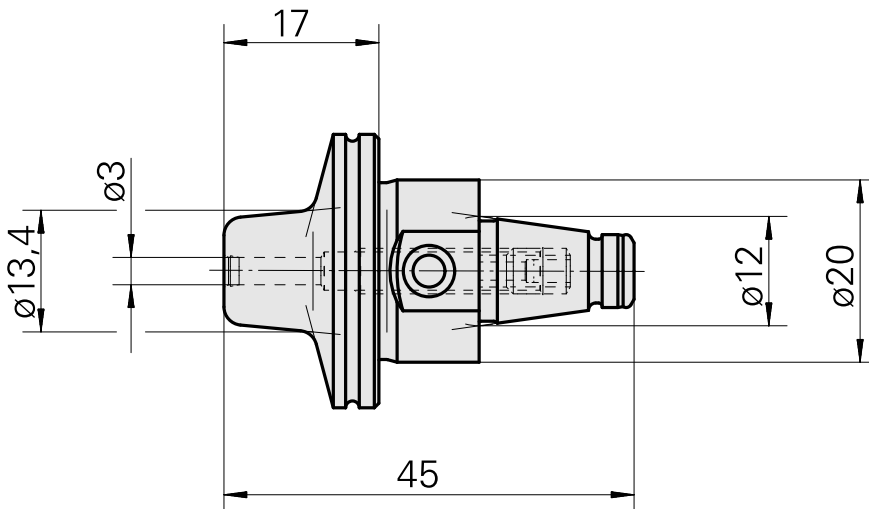

WFB 20-12 Schrumpfaufnahme D3, 2-teilige Ausführung

Technische Daten

WZH Zubehörkategorie

WFB 20-12

Aufnahme

Schrumpfaufnahme D3

Schnellwechseleinsätze

Schrumpfaufnahme

Dokumente

Für dieses Produkt sind keine Downloads vorhanden

Zubehör

Optionales Zubehör

weiteres Zubehör

[Stellschraube W&F M 5x10](#)

Artikel-Id : 10674886

frühere Artikel-Id : 326793
