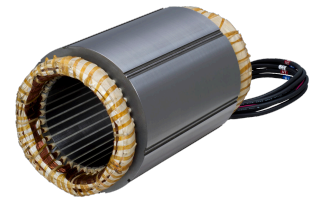

## Motor SJ-4-PMB-12318T-00

### Technische Daten

Elektrische Baugruppen

Motor Zubehör

Nennleistung [W]

24000 Watt

Für dieses Produkt ist aktuell keine 3-Seiten-Ansicht verfügbar