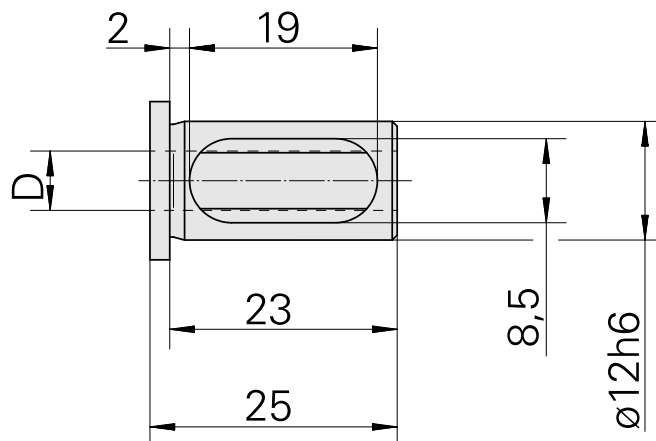

## Bussola attacco con manicotto D12/ 5mm

### Caratteristiche tecniche

|                                |                               |
|--------------------------------|-------------------------------|
| Categoria acces. portautensile | Bussola attacco con manicotto |
| Attacco                        | D12                           |
| Attacco per utensile           | 5mm                           |