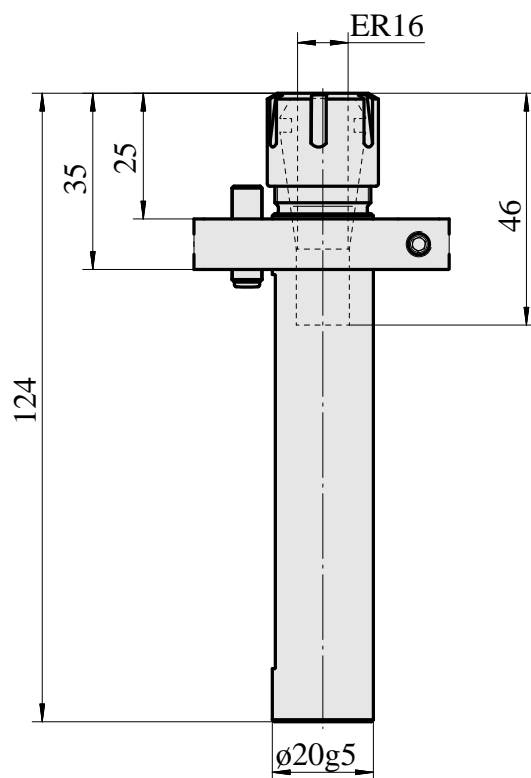

Porte-foret Queue 20 ER16

Données techniques

| | |
|----------------------|--------------------------|
| Queue TNL | Queue 20 |
| Entraînement | non entraîné |
| Fixation TNL | Goupille de pré-centrage |
| Arrosage | central |
| Pression | 120 bar |
| Attachement | ER16 |
| X [mm] | - |
| Y [mm] | - |
| Z [mm] | 40,5 |
| Produits INDEX TRAUB | TNL12 |

Documents

Aucun téléchargement n'est disponible pour ce produit

Accessoires

Nécessaire à l'exploitation

Clé

ID produit : 10621809

Ancienne ID produit : 490219.2161

| | | | |
|---|---------------------|-----------------------------------|---|
| Catégorie d'accessoires PO Outil | Attachement ER16 | Type de pince de bridage ER 16 | Type d'écrous de serrage Filet inter à diamètre réduit |
| Outil pour pinces de serrage Clé pour écrou de serrage | | | |

Accessoires optionnels

Accessoires de porte-outils

Écrou de serrage

ID produit : 10178506

Ancienne ID produit : 901939.6161

| | | | |
|--|---------------------|-----------------------------------|---|
| Catégorie d'accessoires PO Écrou de serrage | Attachement ER16 | Type de pince de bridage ER 16 | Type d'écrous de serrage Filet inter à diamètre réduit |
|--|---------------------|-----------------------------------|---|

Pince de serrage, scellée

ID produit : 10433061
Ancienne ID produit : W999083-
