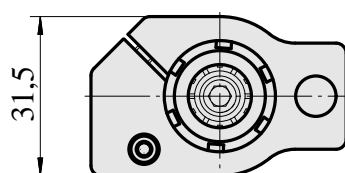

Porte-foret Queue 20 ER16

Données techniques

| | |
|----------------------|--------------------------|
| Queue TNL | Queue 20 |
| Entraînement | non entraîné |
| Fixation TNL | Goupille de pré-centrage |
| Arrosage | central |
| Pression | 120 bar |
| Attachement | ER16 |
| X [mm] | - |
| Y [mm] | - |
| Z [mm] | 40,5 |
| Produits INDEX TRAUB | TNL12 |

Documents

Aucun téléchargement n'est disponible pour ce produit

Accessoires

Nécessaire à l'exploitation

Clé

ID produit : 10621809

Ancienne ID produit : 490219.2161

| | | | |
|---|---------------------|-----------------------------------|---|
| Catégorie d'accessoires PO Outil | Attachement ER16 | Type de pince de bridage ER 16 | Type d'écrous de serrage Filet inter à diamètre réduit |
| Outil pour pinces de serrage Clé pour écrou de serrage | | | |