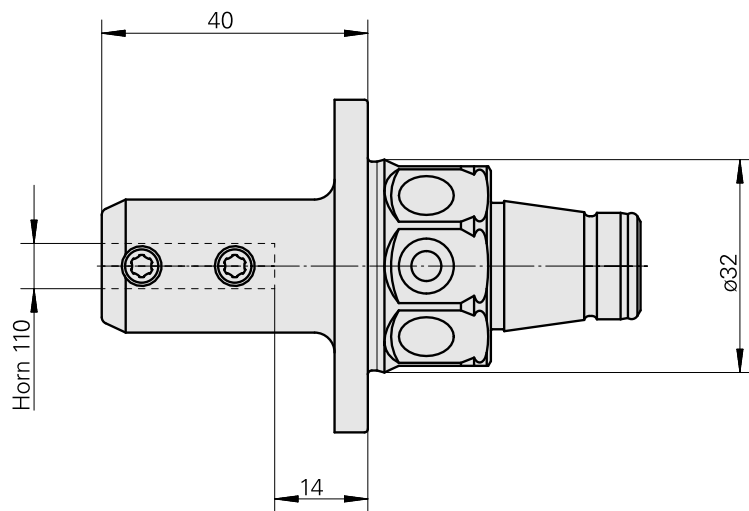

## WFB 32-20 Horn Type 110

### Caratteristiche tecniche

<b>Categoria acces. portautensile</b>	WFB 32-20
<b>Attacco</b>	Horn Type 110
<b>Accessorio per cambio rapido</b>	Horn S-Mini