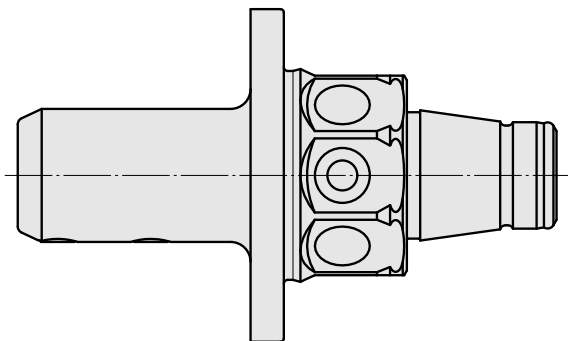

## WFB 32-20 Horn Type 110

### Caratteristiche tecniche

<b>Categoria acces. portautensile</b>	WFB 32-20
<b>Attacco</b>	Horn Type 110
<b>Accessorio per cambio rapido</b>	Horn S-Mini