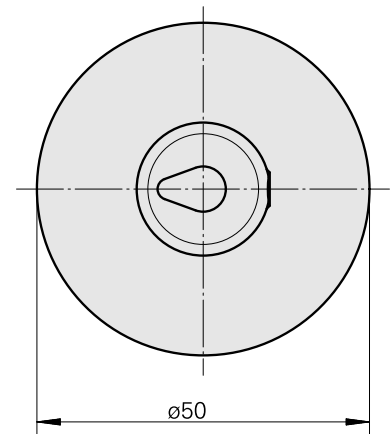

## WFB 32-20 Horn Type 110

### Caratteristiche tecniche

<b>Categoria acces. portautensile</b>	WFB 32-20
<b>Attacco</b>	Horn Type 110
<b>Accessorio per cambio rapido</b>	Horn S-Mini