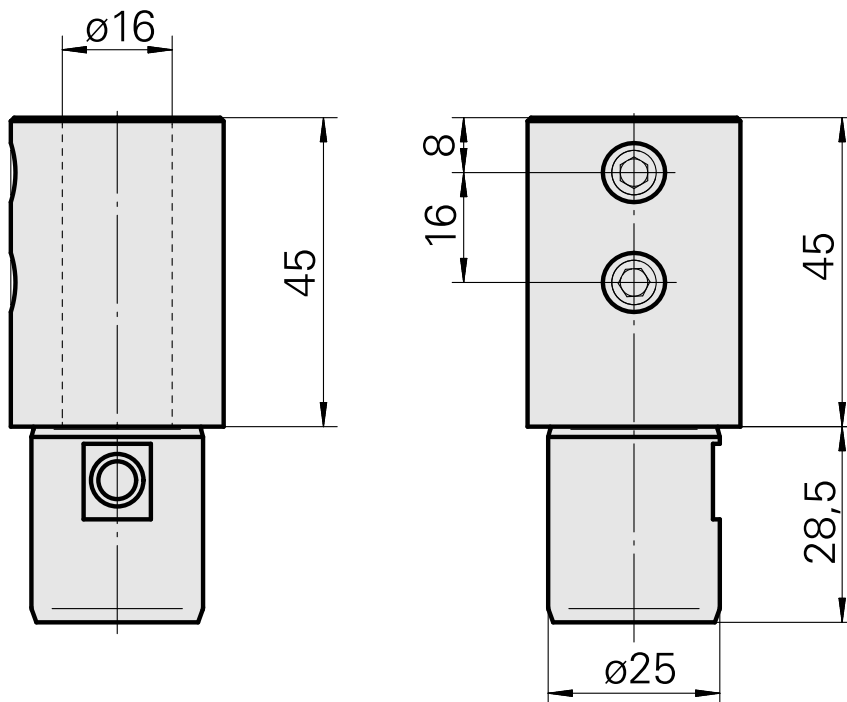

Gravação D16

Características técnicas

Acionamento	não acionado
Refrigeração	interno
Recepção	D16
Pressão (até)	80 bar
X [mm]	45
Y [mm]	-
Z [mm]	-
Produtos INDEX TRAUB	TNL18 • TNL32 • TNL32-11

Documentos

Não há downloads disponíveis para este produto

Acessórios

Acessórios opcionais

Outros acessórios

[Bucha de montagem com anel D16](#)

ID do produto : 10914323

ID anterior do produto : W67511.04--
