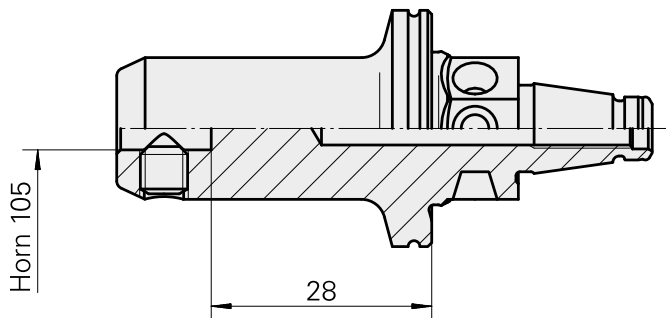

WFB 20-12 Horn Type 105

Technische Daten

TH accessories category

WFB 20-12

Mounting

Horn Type 105

Quick change inserts

Horn S-Mini

Dokumente

Für dieses Produkt sind keine Downloads vorhanden

Zubehör

Zum Betrieb benötigt

[Grub screw](#)

Artikel-Id : 10324659

frühere Artikel-Id : 410156.0606
