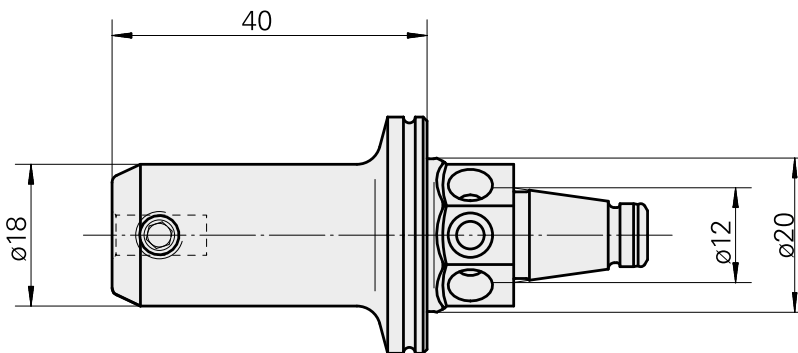

WFB 20-12 Horn Type 105

Technische Daten

TH accessories category

WFB 20-12

Mounting

Horn Type 105

Quick change inserts

Horn S-Mini

Dokumente

Für dieses Produkt sind keine Downloads vorhanden

Zubehör

Zum Betrieb benötigt

[Grub screw](#)

Artikel-Id : 10324659

frühere Artikel-Id : 410156.0606
