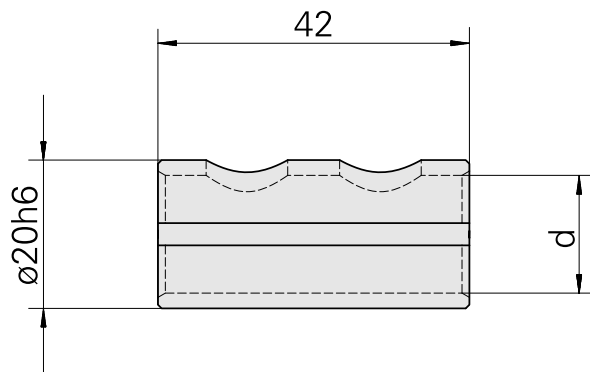

Mounting sleeve D20/ 8mm

Technische Daten

WZH Zubehörkategorie	Aufnahmebuchse
Aufnahme	D20
Werkzeugaufnahme	8mm

Dokumente

Für dieses Produkt sind keine Downloads vorhanden