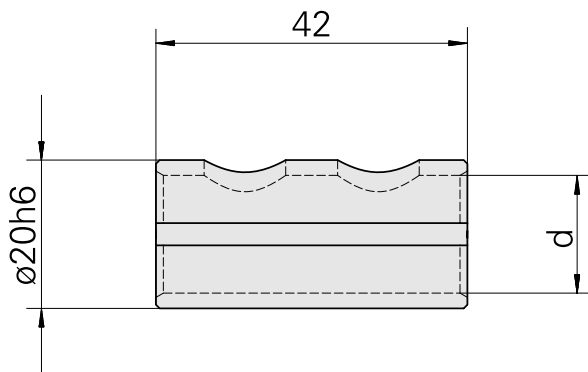

Aufnahmebuchse D20/ 8mm

Technische Daten

WZH Zubehörkategorie	Aufnahmebuchse
Aufnahme	D20
Werkzeugaufnahme	8mm

Dokumente

Für dieses Produkt sind keine Downloads vorhanden