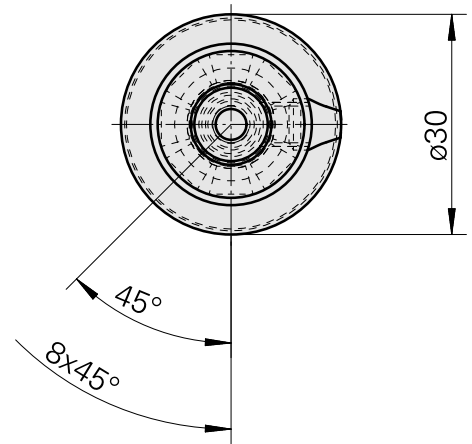

WFB 20-12 D10

Technische Daten

WZH Zubehörkategorie

WFB 20-12

Aufnahme

D10

Schnellwechseleinsätze

Ausdrehhalter

Dokumente

Für dieses Produkt sind keine Downloads vorhanden

Zubehör

Optionales Zubehör

weiteres Zubehör

[Stellschraube M 5x15](#)

Artikel-Id : 10491071
frühere Artikel-Id : 326794

[Stift-Gewinde 45H M 6x 5 913](#)