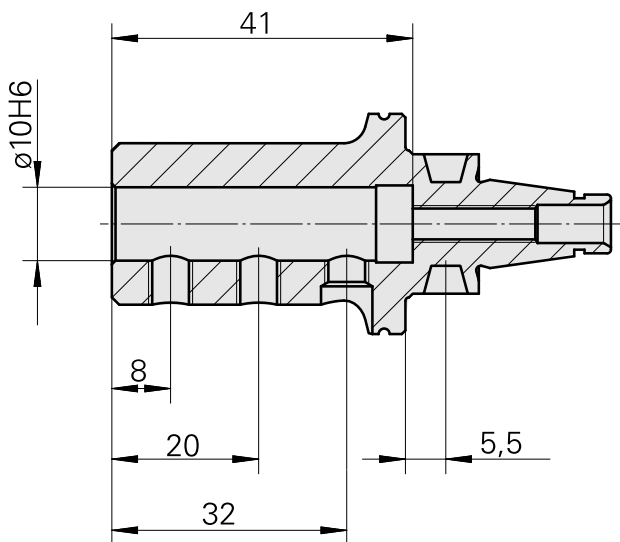

WFB 20-12 D10

Technische Daten

WZH Zubehörkategorie

WFB 20-12

Aufnahme

D10

Schnellwechseleinsätze

Ausdrehhalter

Dokumente

Für dieses Produkt sind keine Downloads vorhanden

Zubehör

Optionales Zubehör

weiteres Zubehör

[Stellschraube M 5x15](#)

Artikel-Id : 10491071
frühere Artikel-Id : 326794

[Stift-Gewinde 45H M 6x 5 913](#)

Artikel-Id : 10518942
frühere Artikel-Id : 410156.0605
