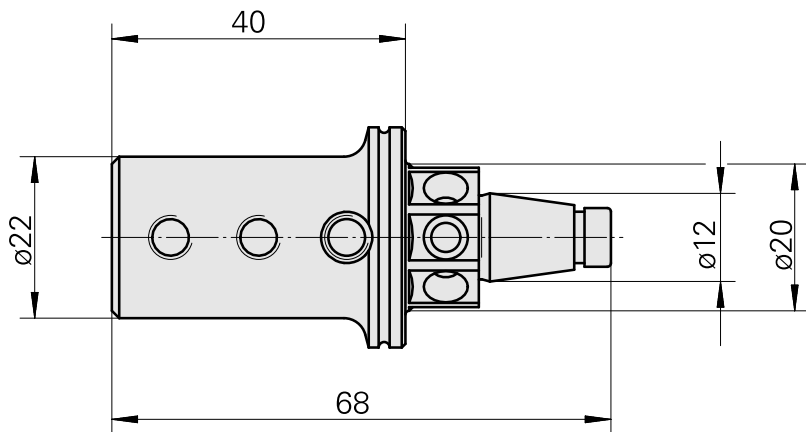

WFB 20-12 D10

Technische Daten

WZH Zubehörkategorie

WFB 20-12

Aufnahme

D10

Schnellwechseleinsätze

Ausdrehhalter

Dokumente

Für dieses Produkt sind keine Downloads vorhanden

Zubehör

Optionales Zubehör

weiteres Zubehör

[Stellschraube M 5x15](#)

Artikel-Id : 10491071
frühere Artikel-Id : 326794

[Stift-Gewinde 45H M 6x 5 913](#)

Artikel-Id : 10518942
frühere Artikel-Id : 410156.0605
