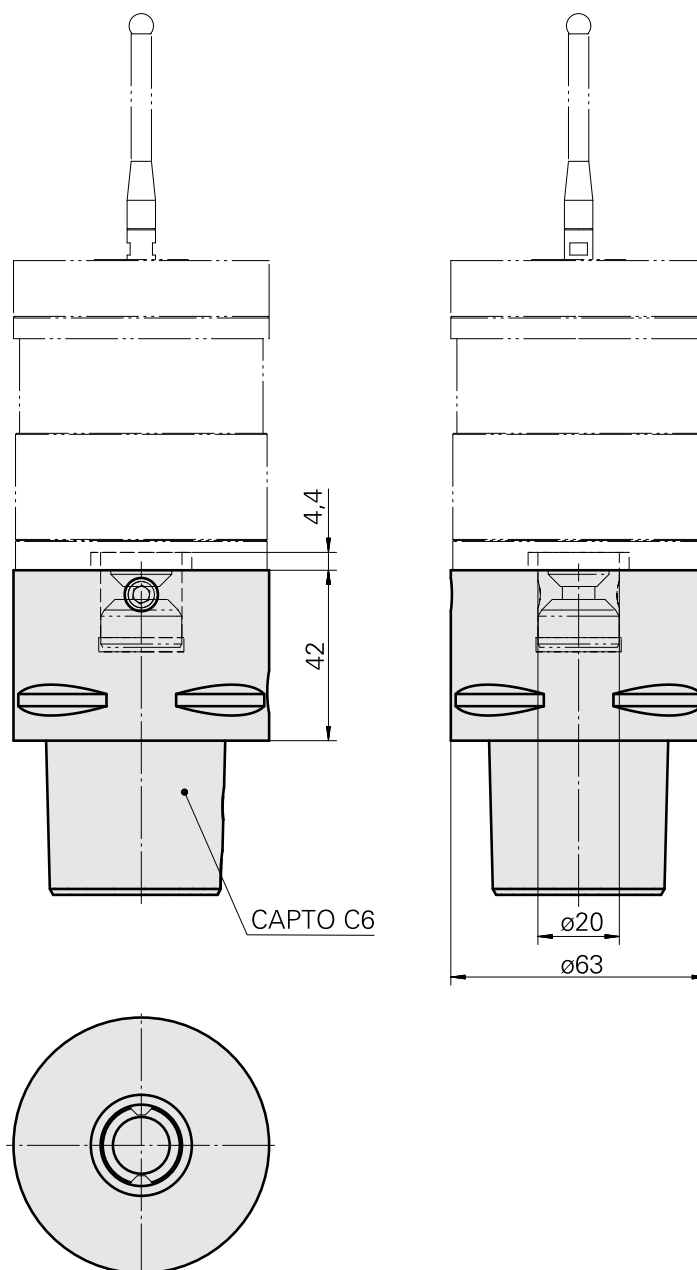

## INDEX CAPTO C6, Probe holder Renishaw D20

### Données techniques

Catégorie d'accessoires PO

INDEX CAPTO C6

Logement d'outils

Renishaw D20

Inserts à changement rapide

Support de palpeur de mesure