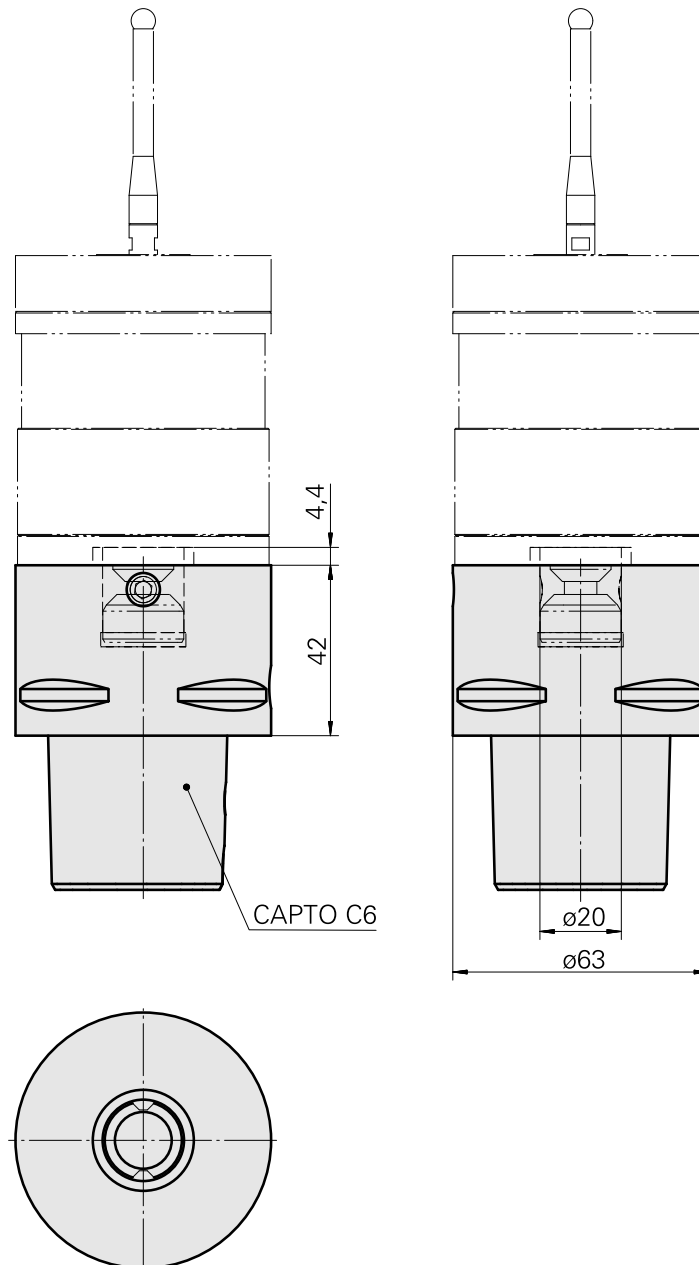

INDEX CAPTO C6, 探头座 Renishaw D20

技术特点

刀座附件类别
刀具夹具
快换夹头

INDEX CAPTO C6
Renishaw D20
探头座

文件

没有针对此产品的任何下载

附件

转至运行所需

[Probe holder](#)

产品ID：12146926
以前的产品ID：

[Push-button insert](#)

产品ID：12133466
以前的产品ID：

[Probe](#)

产品ID：10338967
以前的产品ID：487542.1441

可选附件

其他附件

[Case A-2033-7001](#)

产品ID：10259626
以前的产品ID：487542.0911
